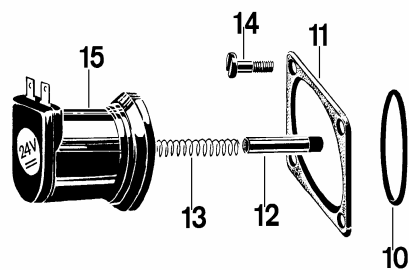

van der hoeven plastics b.v.

Elektrische Afsluiters

RICHDEL ELECTRISCHE AFSLUITER

<u>art.nr.</u>	<u>omschrijving</u>
420010	1" instelbaar 24V gelijkstroom
420015	1" instelbaar 24V wisselstroom
420020	1.1/2" instelbaar 24V gelijkstroom
420025	1.1/2" instelbaar 24V wisselstroom
420030	2" instelbaar 24V gelijkstroom
420035	2" instelbaar 24V wisselstroom

RICHDEL SPOEL

<u>art.nr.</u>	<u>omschrijving</u>
420050	24V gelijkstroom.....
420060	24V wisselstroom.....

RICHDEL MEMBRAAM

<u>art.nr.</u>	<u>omschrijving</u>
420065	1".....
420075	1.1/2".....
420076	2".....

KENTIE MAGNEETAFLUITER

Max. druk : 8 bar
 Max. temp.: 55°C
 Spoel : 24V DC / 24V AC / 220V AC

<u>art.nr.</u>	<u>omschrijving</u>	
410000	afsluiter 1"	gelijk
410005	afsluiter 1"	wissel
410010	afsluiter 1.1/4"	gelijk
410015	afsluiter 1.1/4"	wissel
410020	afsluiter 1.1/2"	gelijk
410025	afsluiter 1.1/2"	wissel

ONDERDELEN KENTIE MAGNEETAFLUITER

ONDERDELEN KENTIE MAGNEETAFLUITER

<u>art.nr.</u>	<u>omschrijving</u>
410260	deksel.....
410270	dekselbout.....
410280	membraamveer.....
410290	membraam 1.1/4".....
410295	membraam 1.1/2" + 2".....
410300	buisnagel + O-ring.....
410310	O-ring tbv buisnagel.....
410320	doseringsbus.....
410330	zitting messing.....
410340	O-ring voor spoel.....
410350	spoelklem.....
410360	spoelkern.....
410370	spoelkernveer.....
410380	spoelklemboutje.....
410407	spoel 24V + blok DC.....
410406	spoel 24V + blok + hb DC.....
410408	spoel 24V + blok AC.....
410409	spoel 24V + blok + hb AC.....
410410	O-ring handbediening.....
410420	handbediening compleet.....
410430	rubber ring voor MV 2".....
410440	steunring messing 2".....
410450	pijpje 2".....
410460	handbediening rvs compleet.....
410470	zitting rvs.....