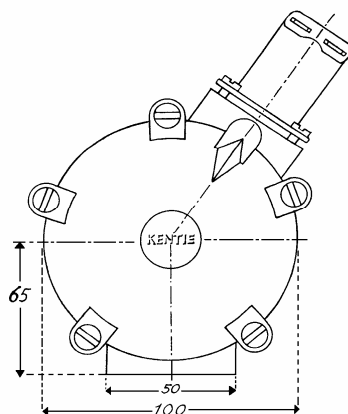

RICHDEL SPOEL

<u>art.nr.</u>	<u>omschrijving</u>
420050	24V gelijkstroom.....
420060	24V wisselstroom.....

RICHDEL MEMBRAAM

<u>art.nr.</u>	<u>omschrijving</u>
420065	1".....
420075	1.1/2".....
420076	2".....

KENTIE MAGNEETAFLUITER

Max. druk : 8 bar
 Max. temp.: 55°C
 Spoel : 24V DC / 24V AC / 220V AC

<u>art.nr.</u>	<u>omschrijving</u>	
410000	afsluiter 1"	gelijk
410005	afsluiter 1"	wissel
410010	afsluiter 1.1/4"	gelijk
410015	afsluiter 1.1/4"	wissel
410020	afsluiter 1.1/2"	gelijk
410025	afsluiter 1.1/2"	wissel

ONDERDELEN KENTIE MAGNEETAFLUITER

ONDERDELEN KENTIE MAGNEETAFLUITER

<u>art.nr.</u>	<u>omschrijving</u>
410260	deksel.....
410270	dekselbout.....
410280	membraamveer.....
410290	membraam 1.1/4".....
410295	membraam 1.1/2" + 2".....
410300	buisnagel + O-ring.....
410310	O-ring tbv buisnagel.....
410320	doseringsbus.....
410330	zitting messing.....
410340	O-ring voor spoel.....
410350	spoelklem.....
410360	spoelkern.....
410370	spoelkernveer.....
410380	spoelklemboutje.....
410407	spoel 24V + blok DC.....
410406	spoel 24V + blok + hb DC.....
410408	spoel 24V + blok AC.....
410409	spoel 24V + blok + hb AC.....
410410	O-ring handbediening.....
410420	handbediening compleet.....
410430	rubber ring voor MV 2".....
410440	steunring messing 2".....
410450	pijpje 2".....
410460	handbediening rvs compleet.....
410470	zitting rvs.....

BLUE-RAIN AFSLUITER

Doorlaat : 1.1/2"
Aansluiting : 2" bu.dr.
Materiaal : glasvezel versterkt polypropyleen
Kleur : blauw
Min. voordruk : 0,2 bar
Max. druk : 8,0 bar
Waterafgifte : 350 L/M

<u>art.nr.</u>	<u>omschrijving</u>
430125	1.1/2" x 2" gelijkstroom
430130	1.1/2" x 2" wisselstroom