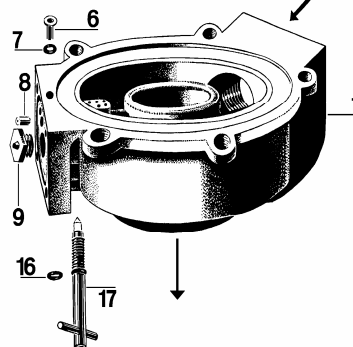

RICHDEL SPOEL

<u>art.nr.</u>	<u>omschrijving</u>
420050	24V gelijkstroom.....
420060	24V wisselstroom.....

RICHDEL MEMBRAAM

<u>art.nr.</u>	<u>omschrijving</u>
420065	1".....
420075	1.1/2".....
420076	2".....

KENTIE MAGNEETAFLUITER

Max. druk : 8 bar
 Max. temp.: 55°C
 Spoel : 24V DC / 24V AC / 220V AC

<u>art.nr.</u>	<u>omschrijving</u>	
410000	afsluiter 1"	gelijk
410005	afsluiter 1"	wissel
410010	afsluiter 1.1/4"	gelijk
410015	afsluiter 1.1/4"	wissel
410020	afsluiter 1.1/2"	gelijk
410025	afsluiter 1.1/2"	wissel

ONDERDELEN KENTIE MAGNEETAFLUITER

ONDERDELEN KENTIE MAGNEETAFLUITER

<u>art.nr.</u>	<u>omschrijving</u>
410260	deksel.....
410270	dekselbout.....
410280	membraamveer.....
410290	membraam 1.1/4".....
410295	membraam 1.1/2" + 2".....
410300	buisnagel + O-ring.....
410310	O-ring tbv buisnagel.....
410320	doseringsbus.....
410330	zitting messing.....
410340	O-ring voor spoel.....
410350	spoelklem.....
410360	spoelkern.....
410370	spoelkernveer.....
410380	spoelklemboutje.....
410407	spoel 24V + blok DC.....
410406	spoel 24V + blok + hb DC.....
410408	spoel 24V + blok AC.....
410409	spoel 24V + blok + hb AC.....
410410	O-ring handbediening.....
410420	handbediening compleet.....
410430	rubber ring voor MV 2".....
410440	steunring messing 2".....
410450	pijpje 2".....
410460	handbediening rvs compleet.....
410470	zitting rvs.....

BLUE-RAIN AFSLUITER

Doorlaat : 1.1/2"
Aansluiting : 2" bu.dr.
Materiaal : glasvezel versterkt polypropyleen
Kleur : blauw
Min. voordruk : 0,2 bar
Max. druk : 8,0 bar
Waterafgifte : 350 L/M

<u>art.nr.</u>	<u>omschrijving</u>
430125	1.1/2" x 2" gelijkstroom
430130	1.1/2" x 2" wisselstroom