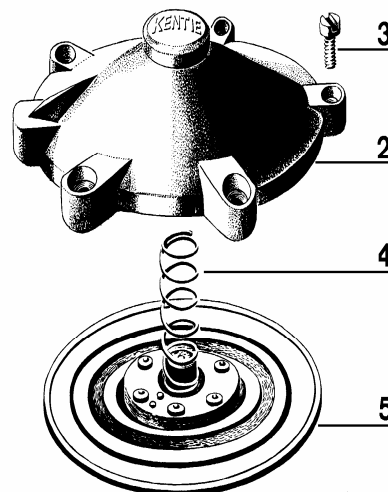

van der hoeven plastics b.v.

Elektrische Afsluiters

RICHDEL ELECTRISCHE AFSLUITER

<u>art.nr.</u>	<u>omschrijving</u>
420010	1" instelbaar 24V gelijkstroom
420015	1" instelbaar 24V wisselstroom
420020	1.1/2" instelbaar 24V gelijkstroom
420025	1.1/2" instelbaar 24V wisselstroom
420030	2" instelbaar 24V gelijkstroom
420035	2" instelbaar 24V wisselstroom

RICHDEL SPOEL

<u>art.nr.</u>	<u>omschrijving</u>
420050	24V gelijkstroom.....
420060	24V wisselstroom.....

RICHDEL MEMBRAAM

<u>art.nr.</u>	<u>omschrijving</u>
420065	1".....
420075	1.1/2".....
420076	2".....

KENTIE MAGNEETAFLUITER

Max. druk : 8 bar
 Max. temp.: 55°C
 Spoel : 24V DC / 24V AC / 220V AC

<u>art.nr.</u>	<u>omschrijving</u>	
410000	afsluiter 1"	gelijk
410005	afsluiter 1"	wissel
410010	afsluiter 1.1/4"	gelijk
410015	afsluiter 1.1/4"	wissel
410020	afsluiter 1.1/2"	gelijk
410025	afsluiter 1.1/2"	wissel

ONDERDELEN KENTIE MAGNEETAFLUITER

ONDERDELEN KENTIE MAGNEETAFLUITER

<u>art.nr.</u>	<u>omschrijving</u>
410260	deksel.....
410270	dekselbout.....
410280	membraamveer.....
410290	membraam 1.1/4".....
410295	membraam 1.1/2" + 2".....
410300	buisnagel + O-ring.....
410310	O-ring tbv buisnagel.....
410320	doseringsbus.....
410330	zitting messing.....
410340	O-ring voor spoel.....
410350	spoelklem.....
410360	spoelkern.....
410370	spoelkernveer.....
410380	spoelklemboutje.....
410407	spoel 24V + blok DC.....
410406	spoel 24V + blok + hb DC.....
410408	spoel 24V + blok AC.....
410409	spoel 24V + blok + hb AC.....
410410	O-ring handbediening.....
410420	handbediening compleet.....
410430	rubber ring voor MV 2".....
410440	steunring messing 2".....
410450	pijpje 2".....
410460	handbediening rvs compleet.....
410470	zitting rvs.....