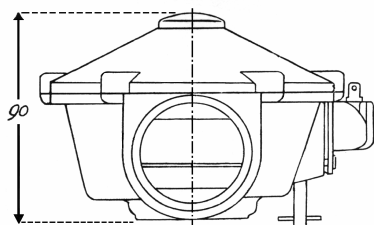

ONDERDELEN KENTIE MAGNEETAFLUITER