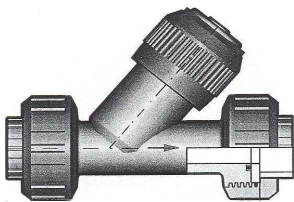

FIP TERUGSLAGKLEP Type VRUIV

<u>art.nr.</u>	<u>diameter</u>	
719010	16 mm	2 x wartel
719020	20 mm	2 x wartel
719025	25 mm	2 x wartel
719030	32 mm	2 x wartel
719040	40 mm	2 x wartel
719050	50 mm	2 x wartel
719060	63 mm	2 x wartel