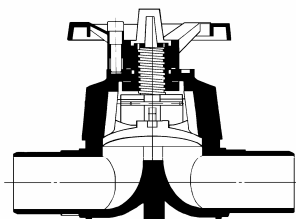

PVC MEMBRAAMAFSLUITER

2 x spie-eind
E.P.D.M.

<u>art.nr.</u>	<u>diameter</u>
709610	20 mm
709620	25 mm
709630	32 mm
709640	40 mm
709650	50 mm
709660	63 mm